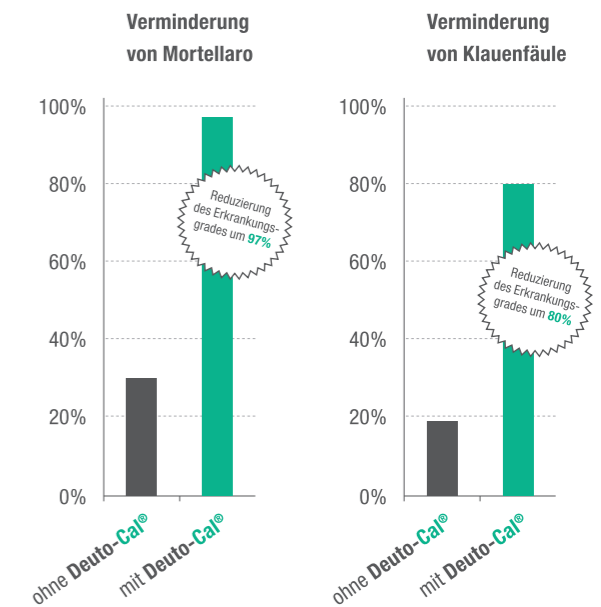

LUKENEDER^{GMBH}
BIOGAS & TIERHYGIENE

Deuto-Cal® ist ein Klautrockenbad*, das aus Calciummagnesiumoxid und Mineralien besteht. Die Lieferung erfolgt im 1.000 kg Big-Bag oder als 25 kg Sackware.

Deuto-Cal® WIRKUNG

Deuto-Cal® trocknet und härtet die Klauen. Durch die Anhebung des pH-Wertes (≥ 12) und die Bindung der Feuchtigkeit an der Klaue beugt **Deuto-Cal®** Klauenentzündungen und -erkrankungen (Mortellaro, Klauenfäule, Panaritium) vor. Die rutschhemmende Wirkung von **Deuto-Cal®** senkt das Verletzungsrisiko im Klautrockenbad. **Deuto-Cal®** wirkt vorbeugend gegen Klauenfäule.

VORTEILE

Der Einsatz von **Deuto-Cal®** verringert die Behandlungskosten und den Arbeitsaufwand bei Klauenerkrankungen. Ein Tierbestand mit gesundem Bewegungsapparat hat eine leistungsgerechte Futteraufnahme und ein höheres Produktionspotenzial.

Deuto-Cal® PRAXISTEST

Der Praxistest von **Deuto-Cal®** in der LVA Echem bestätigte eine deutliche Reduzierung des Erkrankungsgrades von Mortellaro um 97% und Klauenfäule um 80%!

- » KEINE GESUNDHEITSGEFÄHRDUNG FÜR MENSCH UND TIER
- » KEINE VERÄTZUNGSGEFAHR FÜR DIE TIERE
- » ZUSÄTZLICHE DÜNGEWIRKUNG AUF DEM FELDDURCH DIE CALCIUM- UND MAGNESIUMKOMPONENTEN